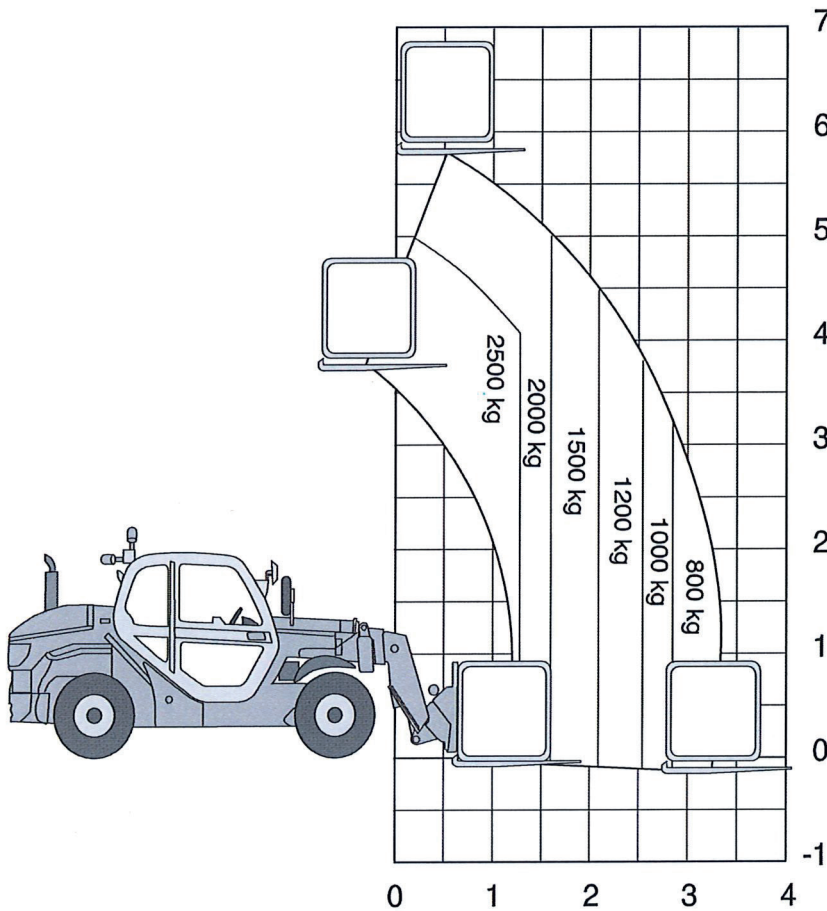

MT625E

Technische specificaties

Hefhoogte	5,85 m
Max. reikwijdte	3,40 m
Max. hefvermogen	2500 kg
Doorrijhoogte	1,92 m
Lengte	3,83 m
Breedte	1,81 m
Banden	non-marking ruw terrein
Stempels	nee

Bodemvrijheid	0,33 m
Draaicirkel	3,31m
Max. hellingshoek	28%
Gewicht	4800 kg
Gebruik buiten	ja
Gebruik binnen	ja
Aandrijving	accu
Max. trekgewicht	3550 da N