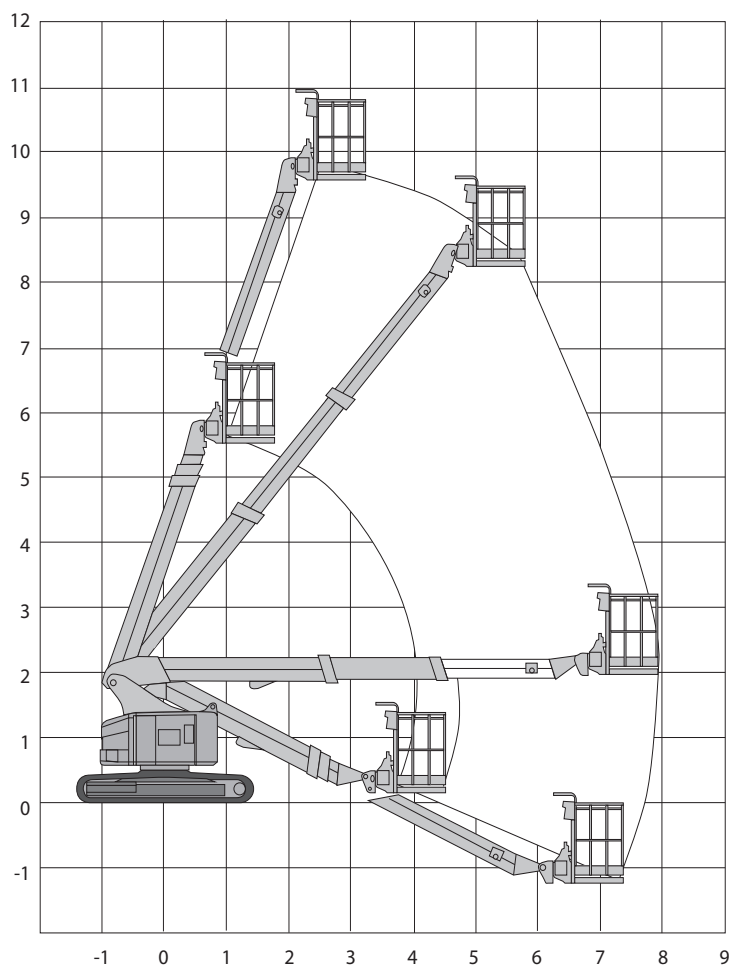

# 12 TC

Werkhoogte  
**11,70 m**

## Technische specificaties

<b>Platformhoogte</b>	9,70 m
<b>Werkhoogte</b>	11,70 m
<b>Max. reikwijdte</b>	7,90 m
<b>Max. hefvermogen</b>	200 kg
<b>Platformlengte</b>	1,77 m
<b>Platformbreedte</b>	0,73 m
<b>Max. scheefstand</b>	5°
<b>Zwenkbereik</b>	360° continu
<b>Banden</b>	non-marking volrups
<b>Doorrijhoogte</b>	2,31 m
<b>Lengte</b>	6,03 m
<b>Breedte</b>	2,05 m

<b>Wielbasis</b>	1,75 m
<b>Bodemvrijheid</b>	0,31m
<b>Rijsnelheid in-/uitgeschoven</b>	0,7/1,3/2,4 km/h
<b>Aandrijving</b>	diesel
<b>Gewicht</b>	5970 kg
<b>Gebruik buiten</b>	ja
<b>Gebruik binnen</b>	nee
<b>Max. aantal pers. buiten</b>	2
<b>Max. hellingshoek</b>	40%
<b>Met jib</b>	nee
<b>Generator</b>	ja
<b>220 V aansluiting</b>	ja