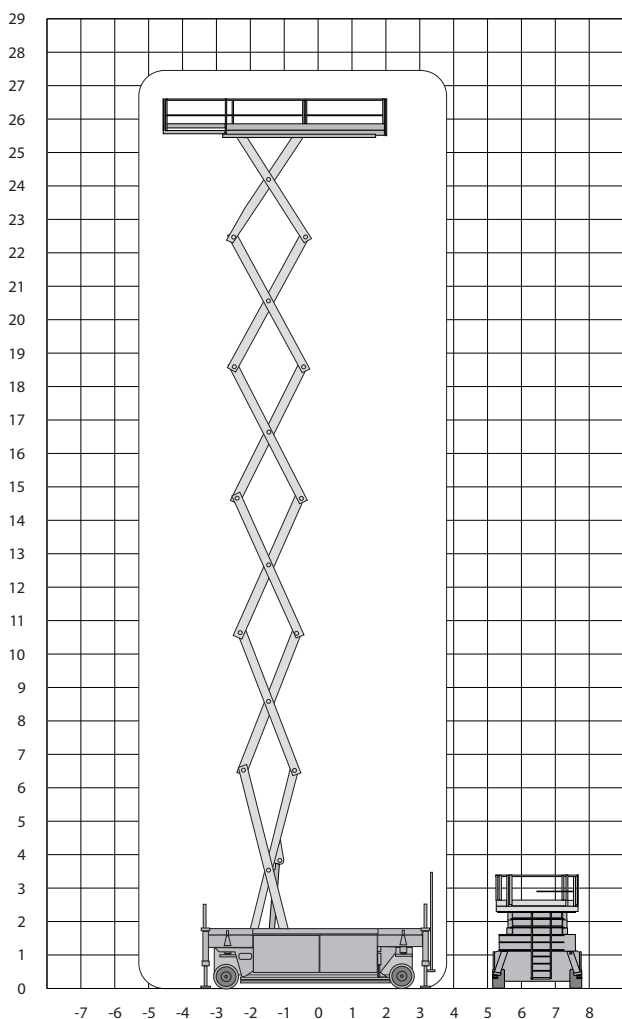

PB S275-24 DS 4x4 SE

Technische specificaties

Platformhoogte	25,20 m
Werkhoogte	27,20 m
Max. hefvermogen	900 kg
Platformlengte/uitgeschoven	6,15 m/8,40 m
Platformverlenging	2,25 m
Platformbreedte	2,25 m
Max. scheefstand	1,5°
Hoogte (+leuning)	4,00 m
Hoogte (-leuning)	3,14 m
Stempels	ja
Banden	non marking
Lengte	6,60 m

Breedte	2,40 m
Bodemvrijheid	0,27 m
Rijsnelheid in-/uitgeschoven	2,7 km/h/0,70 km/h
Draaicirkel	7,43 m
Aandrijving	diesel
Gewicht	22.130 kg
Gebruik binnen	nee
Gebruik buiten	ja
Max. aantal pers. buiten	4
Max. hellingshoek	25%
Rijdt op volle hoogte	ja
220 V aansluiting	ja