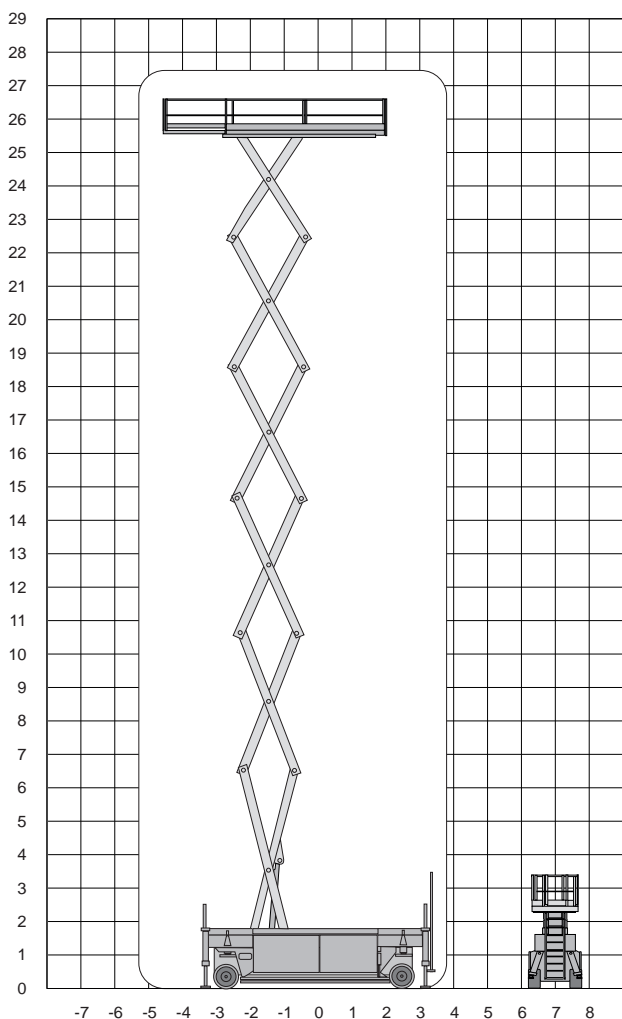

PB S275-14 ES SE

Werkhoogte
27,50 m

Technische specificaties

Platformhoogte	25,50 m
Werkhoogte	27,50 m
Max. hefvermogen	900 kg
Platformlengte/uitgeschoven	6,15 m/7,65 m
Platformverlenging	1,50 m
Platformbreedte	1,20 m
Max. scheefstand	1,5°/0,3°
Hoogte (+leuning)	3,96 m
Hoogte (-leuning)	2,99 m
Stempels	ja
Banden	non marking
Lengte	6,60 m

Breedte	1,40 m
Rijsnelheid in/uitgeschoven	2,77 km/h 0,21 km/h
Bodemvrijheid	0,27 m
Draaicirkel	8,44 m
Aandrijving	accu
Gewicht	22.570 kg
Gebruik binnen	ja
Gebruik buiten	ja
Max. aantal pers. binnen	4
Max. hellingshoek	25%
Rijdt op volle hoogte	ja
220 V aansluiting	ja