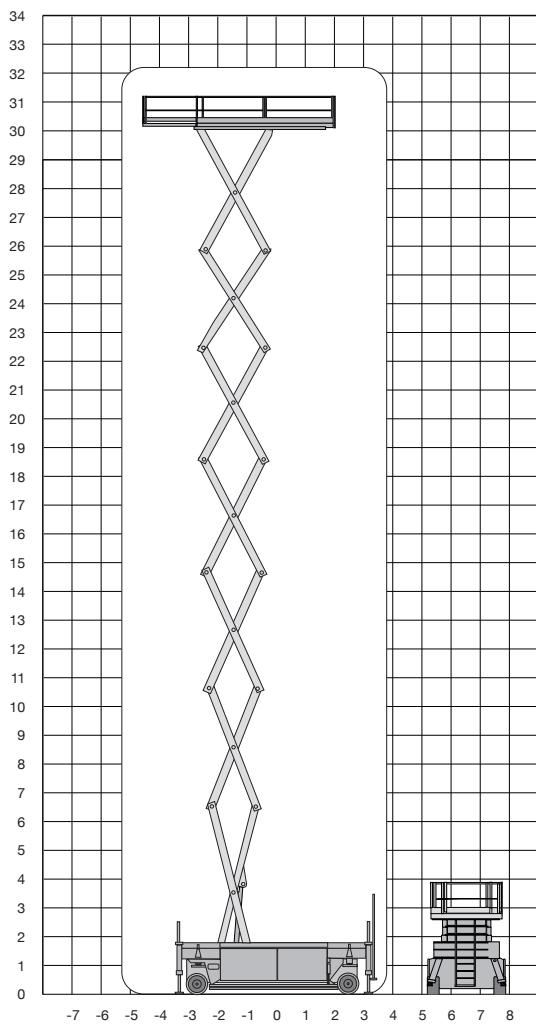

PB S320-24 DS 4x4 SE

Technische specificaties

Platformhoogte	30,02m
Werkhoogte	32,02 m
Max. hefvermogen	750 kg
Platformlengte/uitgeschoven	6,15 m/8,40 m
Platformverlenging	2,25 m
Platformbreedte	2,25m
Max. scheefstand	1°
Hoogte (+leuning)	4,26 m
Hoogte (-leuning)	3,31 m
Stempels	ja
Banden	non marking
Lengte	6,60 m

Breedte	2,40 m
Bodemvrijheid	0,27 m
Rijsnelheid in-/uitgeschoven	2,7 km/h /0,3 km/h
Draaicirkel	7,43 m
Aandrijving	diesel
Gewicht	23350 kg
Gebruik binnen	nee
Gebruik buiten	ja
Max. aantal pers. buiten	4
Max. hellingshoek	25%
Rijdt op volle hoogte	ja
220 V aansluiting	ja