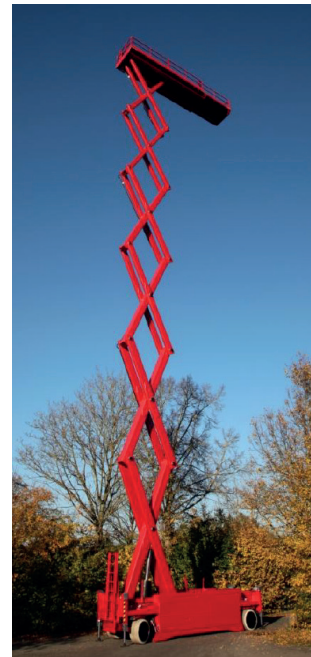

PB S320-24 DS 4x4 SE

Technische specificaties

Platformhoogte	30,02m
Werkhoogte	32,02 m
Max. hefvermogen	750 kg
Platformlengte/uitgeschoven	6,15 m/8,40 m
Platformverlenging	2,25 m
Platformbreedte	2,25m
Max. scheefstand	1°
Hoogte (+leuning)	4,26 m
Hoogte (-leuning)	3,31 m
Stempels	ja
Banden	non marking
Lengte	6,60 m

Breedte	2,40 m
Bodemvrijheid	0,27 m
Rijsnelheid in-/uitgeschoven	2,7 km/h /0,3 km/h
Draaicirkel	7,43 m
Aandrijving	diesel
Gewicht	23350 kg
Gebruik binnen	nee
Gebruik buiten	ja
Max. aantal pers. buiten	4
Max. hellingshoek	25%
Rijdt op volle hoogte	ja
220 V aansluiting	ja