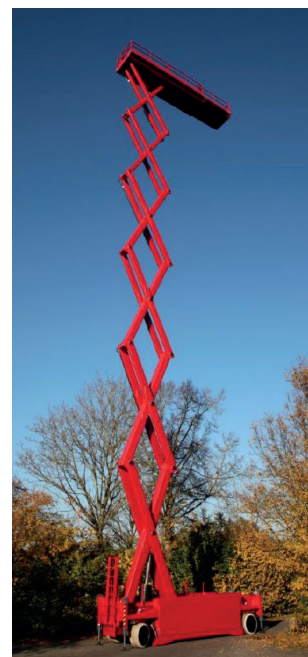

PB S320 14 ES 4 X 4 SE

Werkhoogte
32,02 m

Technische specificaties

Platformhoogte	30,02 m	Breedte	1,47 m
Werkhoogte	32,02 m	Rijsnelheid in-/uitgeschoven	2,77 km/h/ 0,21m/h
Max. hefvermogen	750 kg	Bodemvrijheid	0,27 m
Platformlengte/uitgeschoven	6,15 m/7,65 m	Aandrijving	accu
Platformverlenging	1,50 m	Draaicirkel	8,44 m
Platformbreedte	1,20 m	Gewicht	23.790 kg
Max. scheefstand	1 °	Gebruik binnen en buiten	ja
Hoogte (+leuning)	4,22 m	Max. aantal pers. buiten	4
Hoogte (-leuning)	3,24 m	Max. aantal pers. binnen	4
Stempels	ja	Max. hellingshoek	25%
Banden	non-marking	Rijdt op volle hoogte	ja
Lengte	6,60 m	220 V aansluiting	ja