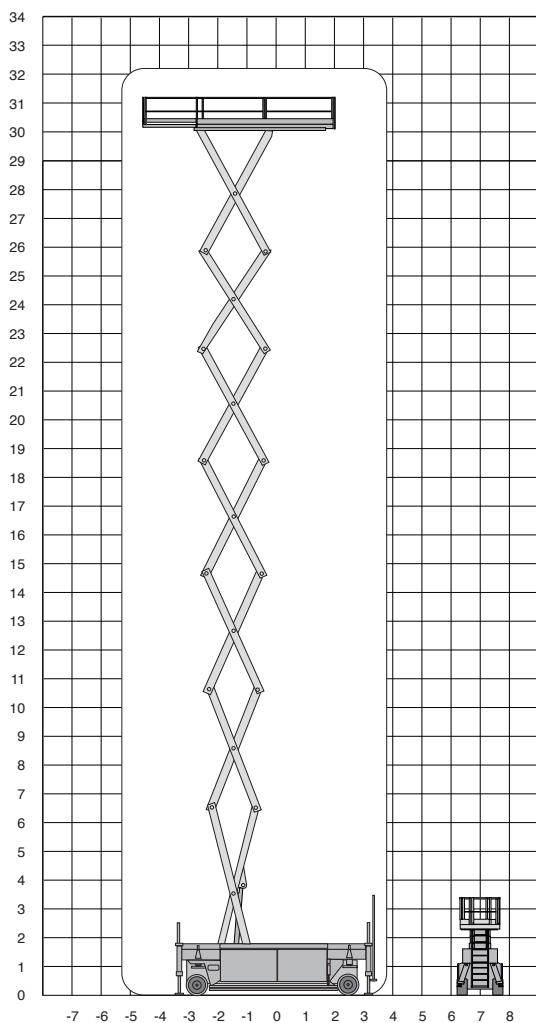

PB S320 14 ES 4 X 4 SE

Werkhoogte
32,02 m

Technische specificaties

Platformhoogte	30,02 m	Breedte	1,47 m
Werkhoogte	32,02 m	Rijsnelheid in-/uitgeschoven	2,77 km/h/ 0,21m/h
Max. hefvermogen	750 kg	Bodemvrijheid	0,27 m
Platformlengte/uitgeschoven	6,15 m/7,65 m	Aandrijving	accu
Platformverlenging	1,50 m	Draaicirkel	8,44 m
Platformbreedte	1,20 m	Gewicht	23.790 kg
Max. scheefstand	1 °	Gebruik binnen en buiten	ja
Hoogte (+leuning)	4,22 m	Max. aantal pers. buiten	4
Hoogte (-leuning)	3,24 m	Max. aantal pers. binnen	4
Stempels	ja	Max. hellingshoek	25%
Banden	non-marking	Rijdt op volle hoogte	ja
Lengte	6,60 m	220 V aansluiting	ja