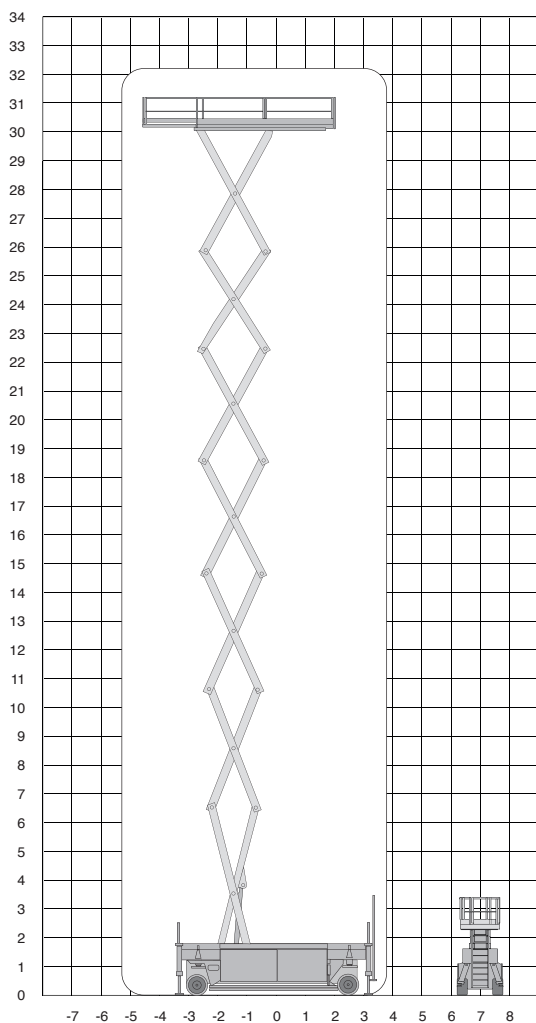

# PB S320 24 ES 4 X 4 SE

## Technische specificaties

Platformhoogte	30,02 m	Breedte	2,39 m
Werkhoogte	32,02 m	Rijsnelheid in-/uitgeschoven	2,7 km/h/ 0,3m/h
Max. hefvermogen	750 kg	Bedemvrijheid	0,27 m
Platformlengte/uitgeschoven	6,15 m/8,40 m	Aandrijving	accu
Platformverlenging	2,25 m	Draaicirkel	7,43 m
Platformbreedte	2,39 m	Gewicht	25.350 kg
Max. scheefstand	1 °	Gebruik binnen en buiten	ja
Hoogte (+leuning)	4,08 m	Max. aantal pers. buiten	4
Hoogte (-leuning)	3,17 m	Max. aantal pers. binnen	4
Stempels	ja	Max. hellingshoek	25%
Banden	non-marking	Rijdt op volle hoogte	ja
Lengte	6,80 m	220 V aansluiting	ja