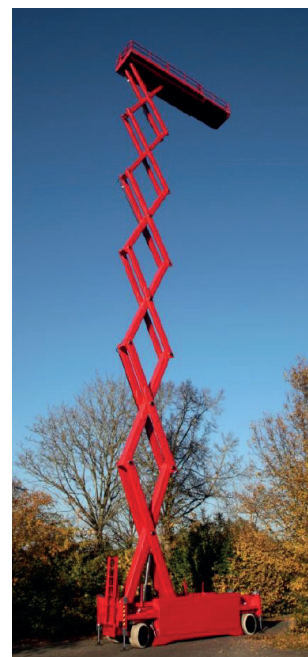

# PB S320 24 ES 4 X 4 SE

## Technische specificaties

Platformhoogte	30,02 m	Breedte	2,39 m
Werkhoogte	32,02 m	Rijsnelheid in-/uitgeschoven	2,7 km/h/ 0,3m/h
Max. hefvermogen	750 kg	Bedemvrijheid	0,27 m
Platformlengte/uitgeschoven	6,15 m/8,40 m	Aandrijving	accu
Platformverlenging	2,25 m	Draaicirkel	7,43 m
Platformbreedte	2,39 m	Gewicht	25.350 kg
Max. scheefstand	1 °	Gebruik binnen en buiten	ja
Hoogte (+leuning)	4,08 m	Max. aantal pers. buiten	4
Hoogte (-leuning)	3,17 m	Max. aantal pers. binnen	4
Stempels	ja	Max. hellingshoek	25%
Banden	non-marking	Rijdt op volle hoogte	ja
Lengte	6,80 m	220 V aansluiting	ja