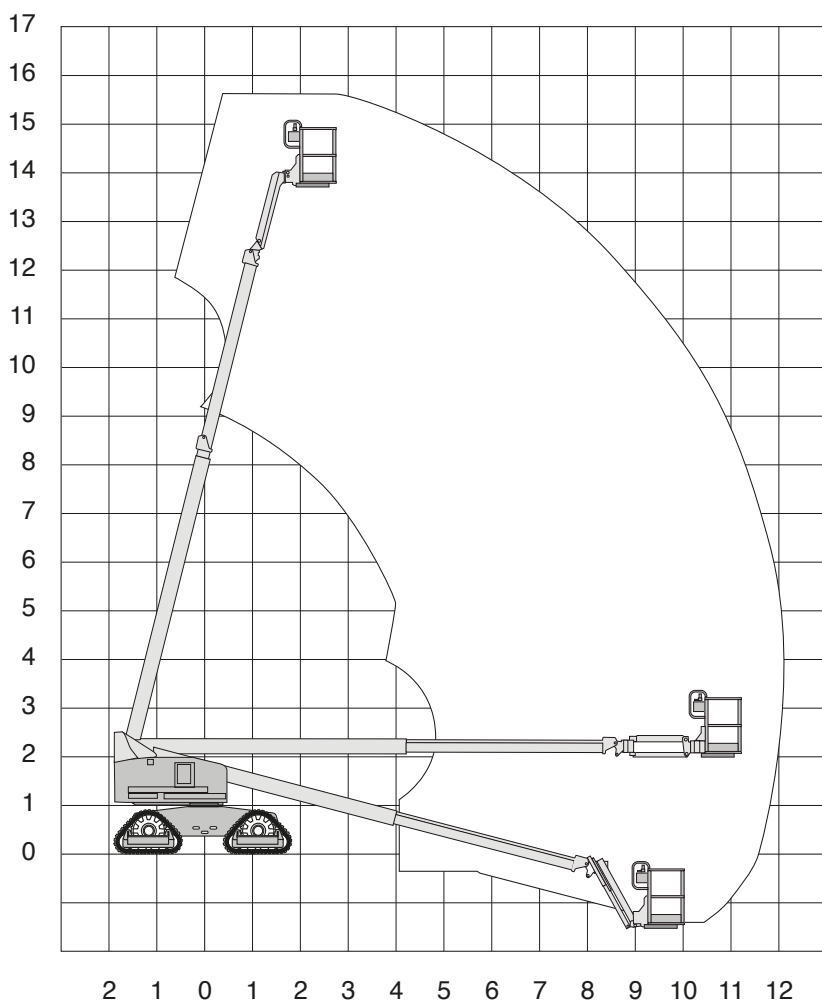

# S45 TRAX

Werkhoogte  
**15,72 m**

## Technische specificaties

<b>Platformhoogte</b>	13,72 m
<b>Werkhoogte</b>	15,72 m
<b>Max. reikwijdte</b>	11,18 m
<b>Max. hefvermogen</b>	227 kg
<b>Platformlengte</b>	1,83 m
<b>Platformbreedte</b>	0,76 m
<b>Max. scheefstand</b>	2,5°
<b>Zwenkbereik</b>	360° continu
<b>Banden</b>	rupsbanden
<b>Doorrijhoogte</b>	2,90 m
<b>Lengte</b>	8,48 m
<b>Breedte</b>	2,31 m

<b>Wielbasis</b>	2,20 m
<b>Bodemvrijheid</b>	0,32 m
<b>Rijsnelheid in-/uitgeschoven</b>	4,02 km/h/ 1,1 km/h
<b>Aandrijving</b>	diesel
<b>Gewicht</b>	7927 kg
<b>Gebruik buiten</b>	ja
<b>Gebruik binnen</b>	nee
<b>Max. aantal pers. buiten</b>	2
<b>Max. hellingshoek</b>	40%
<b>Met jib</b>	ja
<b>Generator</b>	ja
<b>220 V aansluiting</b>	ja