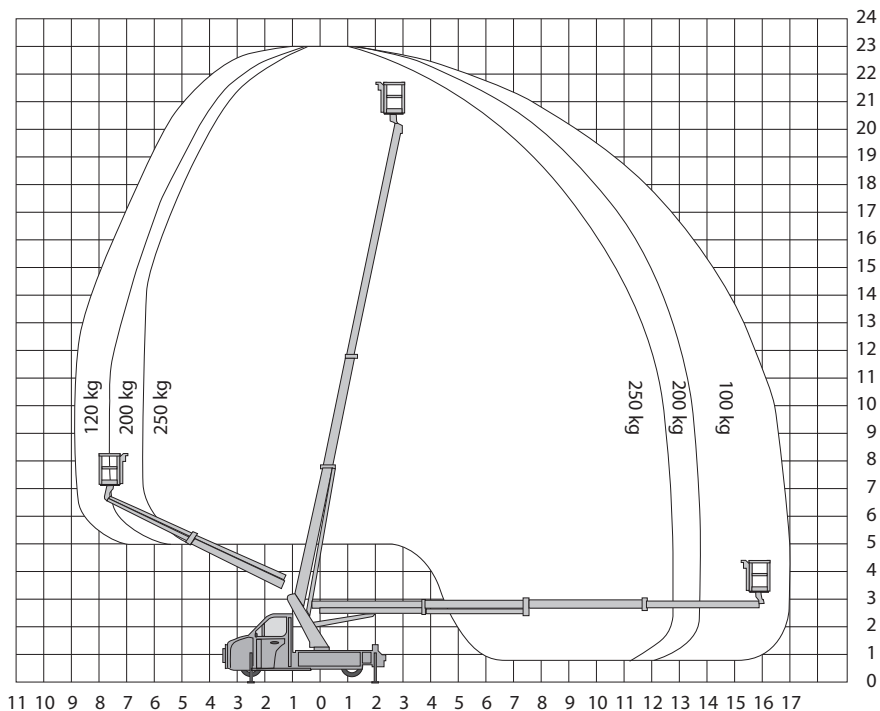

# TB 230 Ecoline

## Technische specificaties

<b>Platformhoogte</b>	21,00 m
<b>Werkhoogte</b>	23,00 m
<b>Max. reikwijdte</b>	16,10 m
<b>Max. hefvermogen</b>	250 kg
<b>Platformlengte</b>	1,30 m
<b>Platformbreedte</b>	0,70 m
<b>Zwenkbereik</b>	360°
<b>Doorrijhoogte</b>	2,98 m
<b>Lengte</b>	7,77 m
<b>Breedte</b>	2,20 m
<b>Stempels</b>	ja

<b>Afstempelbreedte</b>	3,24 - 3,23 m
	2,61 - 2,59 m
	1,98 - 1,94 m
<b>Afstempellengte</b>	3,91 - 3,91 m
	2,84 - 3,91 m
	2,83 - 2,83 m
<b>Afstempelbaar tot helling van</b>	1°
<b>Max. scheefstand</b>	1°
<b>Gewicht</b>	3.500 kg
<b>Gebruik buiten</b>	ja
<b>Gebruik binnen</b>	nee
<b>Max. aantal pers. buiten</b>	2
<b>220 V aansluiting</b>	nee
<b>Generator</b>	nee