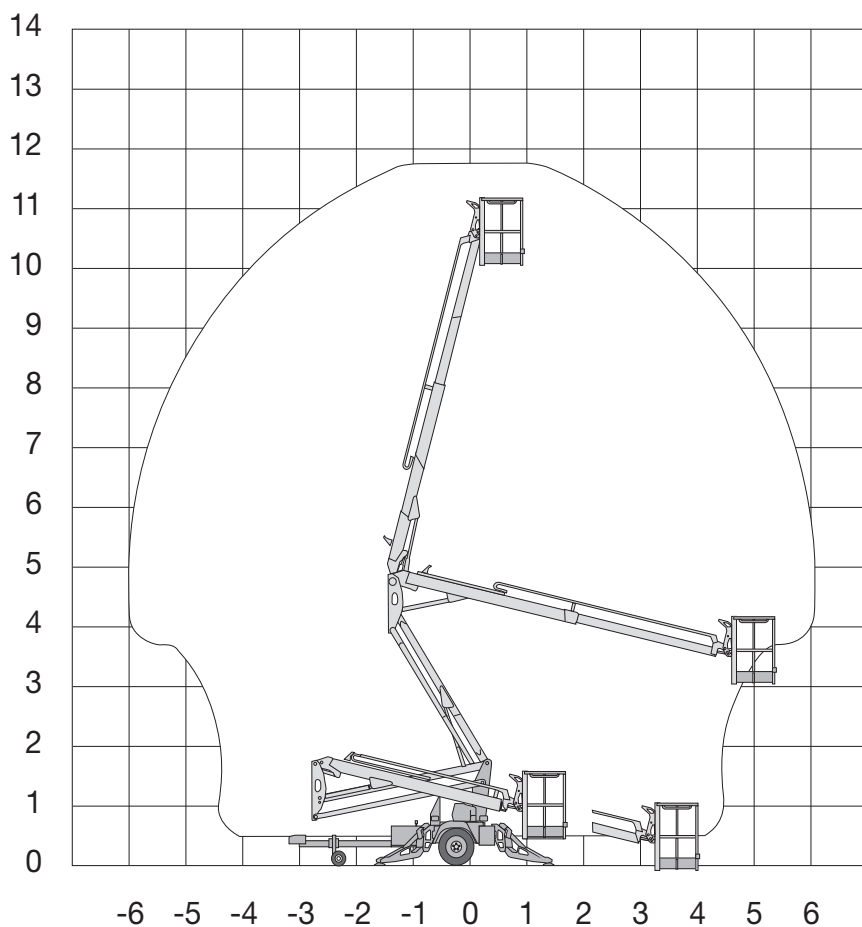

TZ34

Technische specificaties

Platformhoogte	10,36 m
Werkhoogte	12,30 m
Max. reikwijdte	5,59 m
Knikhoogte	4,90 m
Max. hefvermogen	181 kg
Platformlengte	1,12 m
Platformbreedte	0,68 m
Zwenkbereik	359°
Doorrijhoogte	1,94 m
Lengte	5,50 m
Breedte	1,45 m
Banden	luchtbanden

Stempels	ja
Afstempelbreedte/-lengte max.	3,59/3,26 m
Afstempelbaar tot helling van	11%
Max. scheefstand	10,5%
Aandrijving	accu
Gewicht	1438 kg
Gebruik buiten	ja
Gebruik binnen	ja
Max. aantal pers. buiten	2
Max. aantal pers. binnen	2
220 V aansluiting	ja