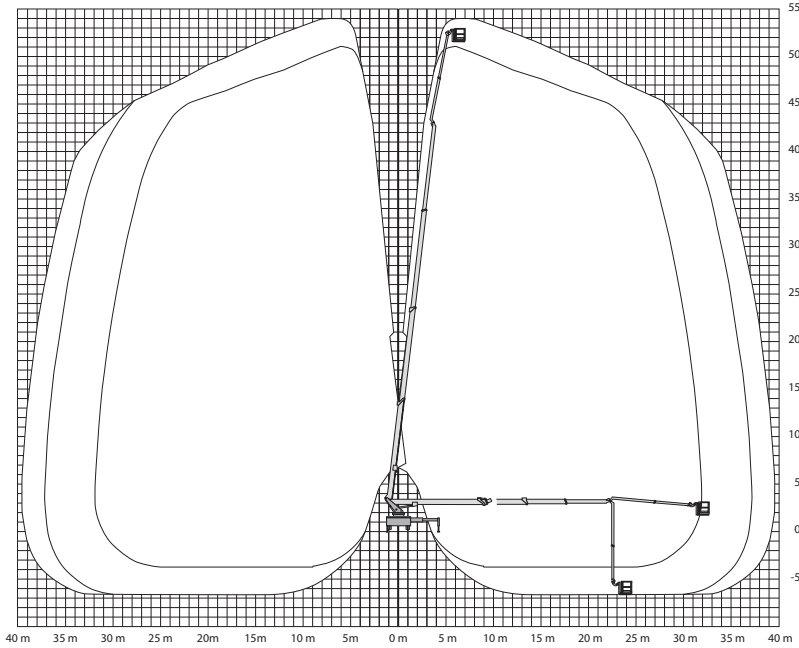

T 540

Werkhoogte
54,00 m

Technische specificaties

Werkhoogte	54,00 m
Max. reikwijdte	40,00 m
Max. hefvermogen	600 kg
Platformafmeting (LxB)	2,42 x 0,97 m
Platformrotatie	180°
Zwenkbereik	500°
Min. afstempelbreedte	2,50 m
Max. afstempelbreedte	8,70 m
Afstempelbaar tot helling van	2,5°/4°
Max. scheefstand	2°
220V aansluiting	ja
Omvormer	ja

Lengte	11,90 m
Breedte	2,50 m
Hoogte	3,90 m
Gewicht	26000 kg
Max. aantal pers. buiten	4