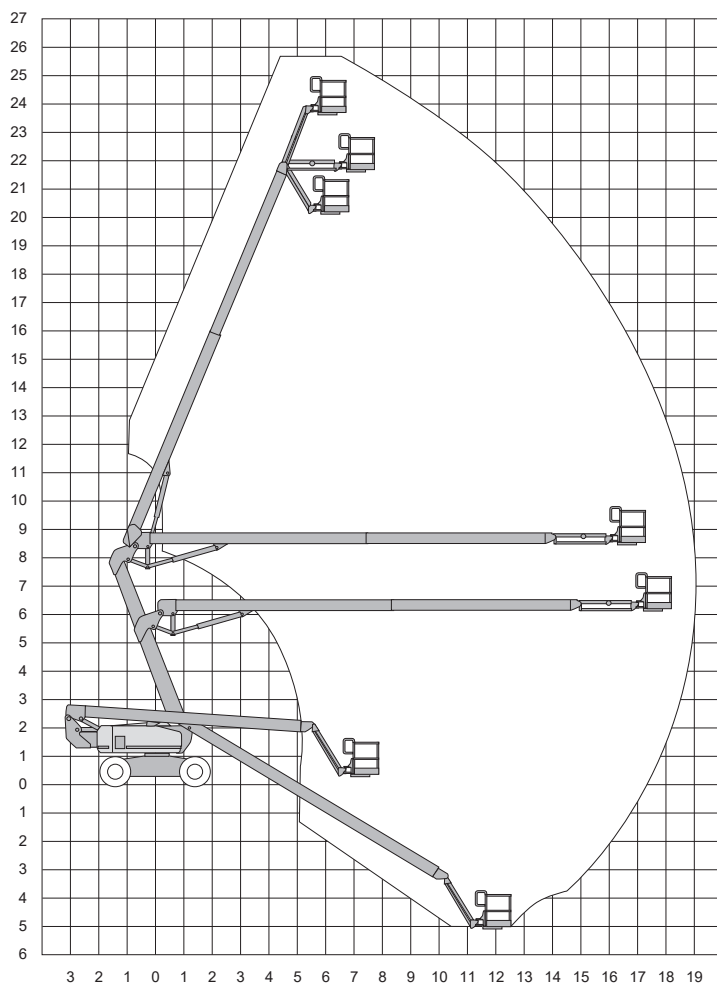

Z80J

Werkhoogte
25,77 m

Technische specificaties

Platformhoogte	23,77 m
Werkhoogte	25,77 m
Max. reikwijdte	18,28 m
Knikhoogte	8,83 m
Max. hefvermogen	227 kg
Platformlengte	2,44 m
Platformbreedte	0,91 m
Max. scheefstand	3°
Banden	ruw terrein
Zwenkbereik	360° continu
Doorrijhoogte	3,00 m
Lengte	11,27 m
Breedte	2,49 m

Wielbasis	2,85 m
Bodemvrijheid	0,30 m
Max hellingshoek	45%
Rijsnelheid in-uitgeschoven	4,8 km/h / 1,1 km/h
Aandrijving	diesel
Gewicht	17.519 kg
Gebruik buiten	ja
Gebruik binnen	nee
Max. antal pers. buiten	2
220 V aansluiting	ja
Generator	ja