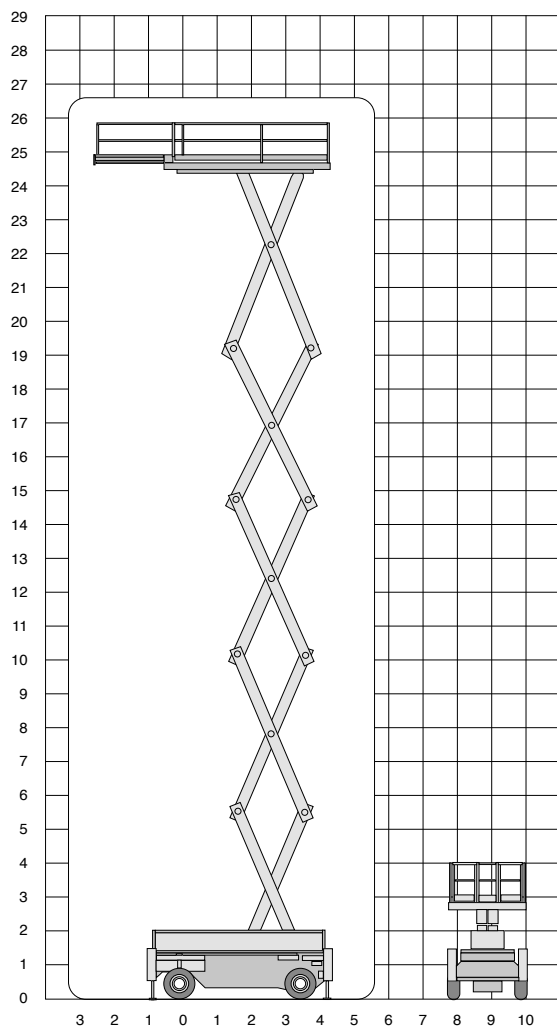

HOLLAND LIFT 275H25

Werkhoogte
27,20 m

Technische specificaties

Platformhoogte	25,20 m	Wielbasis	4,50 m
Werkhoogte	27,20 m	Bodemvrijheid	0,19 m
Max. hefvermogen	1000 kg	Rijsnelheid in-/uitgeschoven	3 / 0,5 km/u
Platformlengte/uitgeschoven	6,15/8,25 m	Draaicirkel	8,18 m
Platformverlenging	2,10 m	Aandrijving	hybride 48 kW
Platformbreedte	2,35 m	Gewicht	24980 kg
Hoogte (+leuning)	3,89 m	Gebruik binnen en buiten	ja
Hoogte (-leuning)	3,13 m	Max. aantal pers. buiten	4
Stempels	nee	Max. aantal pers. binnen	4
Banden	non-marking	Max. hellingshoek	25%
Lengte	6,57 m	Rijdt op volle hoogte	ja
Breedte	2,50 m		