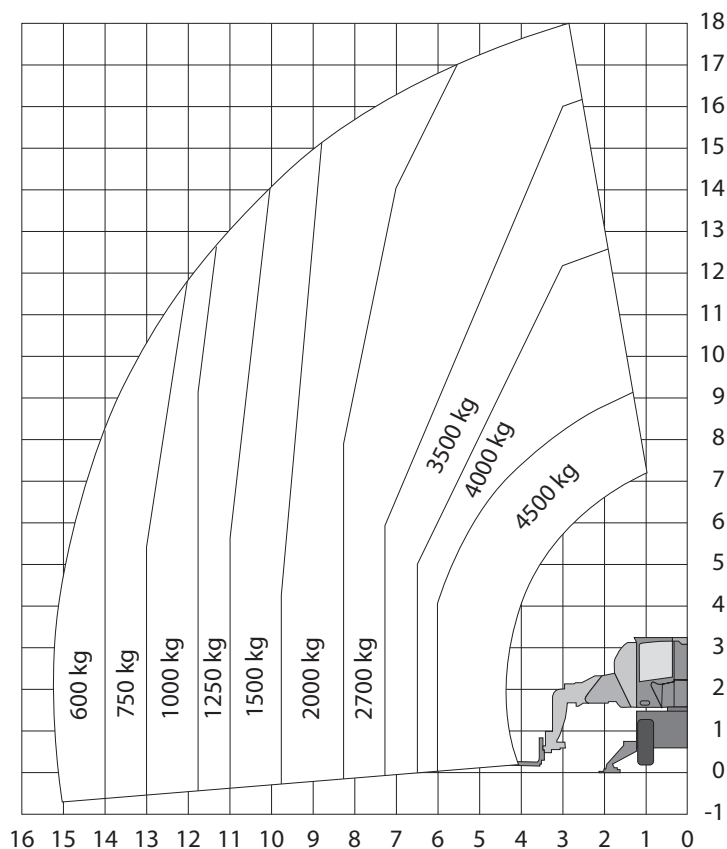

MRT1845 VISION

Technische specificaties

Hefhoogte	18,00 m
Max. reikwijdte	15,20 m
Max. hefvermogen	4.500 kg
Doorrijhoogte	3,04 m
Lengte	7,26 m
Breedte	2,45 m
Banden	ruw terrein
Stempels	ja
Afstempelbreedte	4,01 m

Zwenkbereik	360° continu
Bodemvrijheid	0,37 m
Draaicirkel	8,00 m
Max. hellingshoek	38%
Gewicht	14.100kg
Gebruik buiten	ja
Gebruik binnen	nee
Aandrijving	diesel/adblue
Max trekgewicht	0