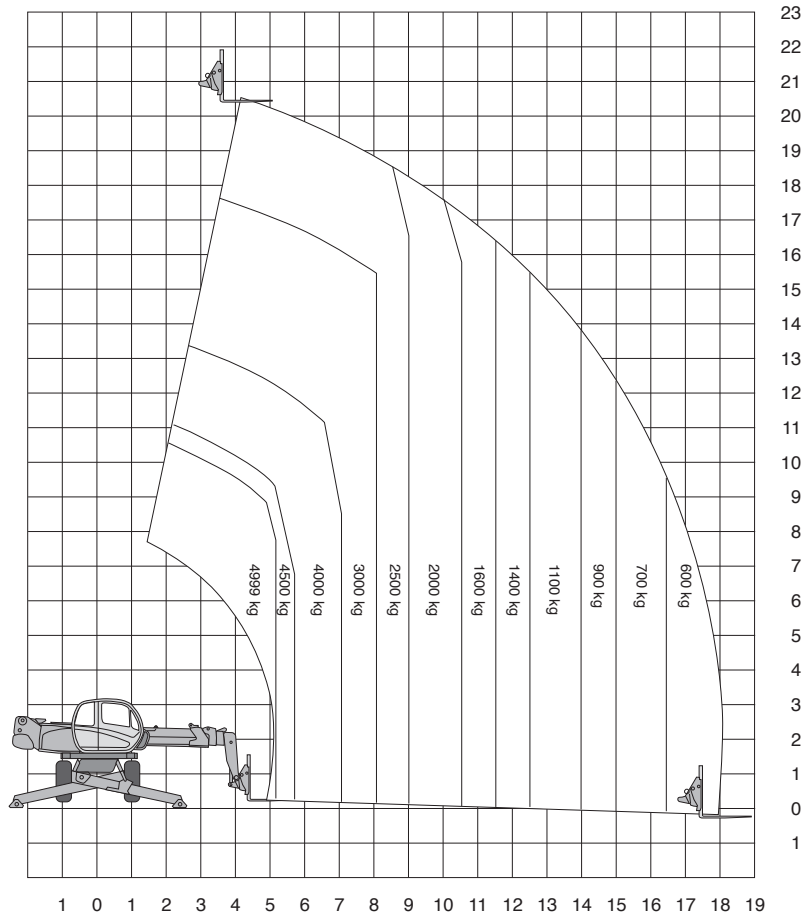

MRT2150

Hefvermogen
5000 kg

Technische specificaties

| | |
|------------------|-------------|
| Hefhoogte | 18,00 m |
| Max. reikwijdte | 15,20 m |
| Max. hefvermogen | 5.000 kg |
| Doorrijhoogte | 3,11 m |
| Lengte | 7,26 m |
| Breedte | 2,43 m |
| Banden | ruw terrein |
| Stempels | ja |
| Afstempelbreedte | 5,10 m |

| | |
|-------------------|---------------|
| Zwenkbereik | 360° continu |
| Bodemvrijheid | 0,38 m |
| Draaicirkel | 4,50 m |
| Max. hellingshoek | 38% |
| Gewicht | 15.350kg |
| Gebruik buiten | ja |
| Gebruik binnen | nee |
| Aandrijving | diesel/adblue |
| Max trekgewicht | 8200 da N |