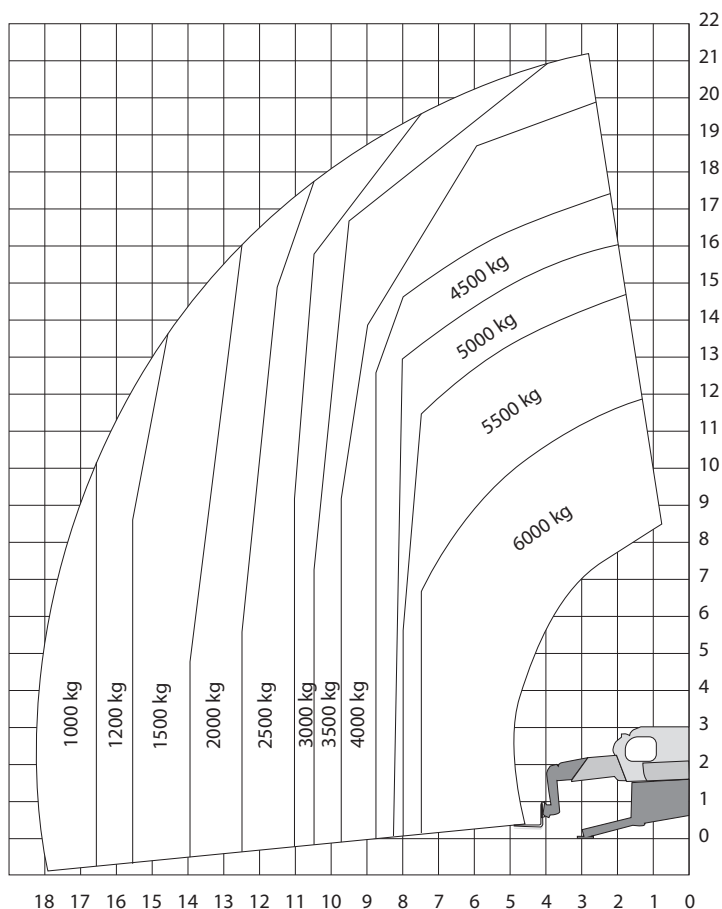

MRT2260 VISION+

Technische specificaties

Hefhoogte	21,80 m
Max. reikwijdte	18,20 m
Max. hefvermogen	6.000 kg
Doorrijhoogte	3,10 m
Lengte	8,17 m
Breedte	2,50 m
Banden	ruw terrein
Stempels	ja
Afstempelbreedte	5,78 m

Zwenkbereik	360° continu
Bodemvrijheid	0,43 m
Draaicirkel	8,44 m
Max. hellingshoek	38%
Gewicht	18.000 kg
Gebruik buiten	ja
Gebruik binnen	nee
Aandrijving	diesel/adblue