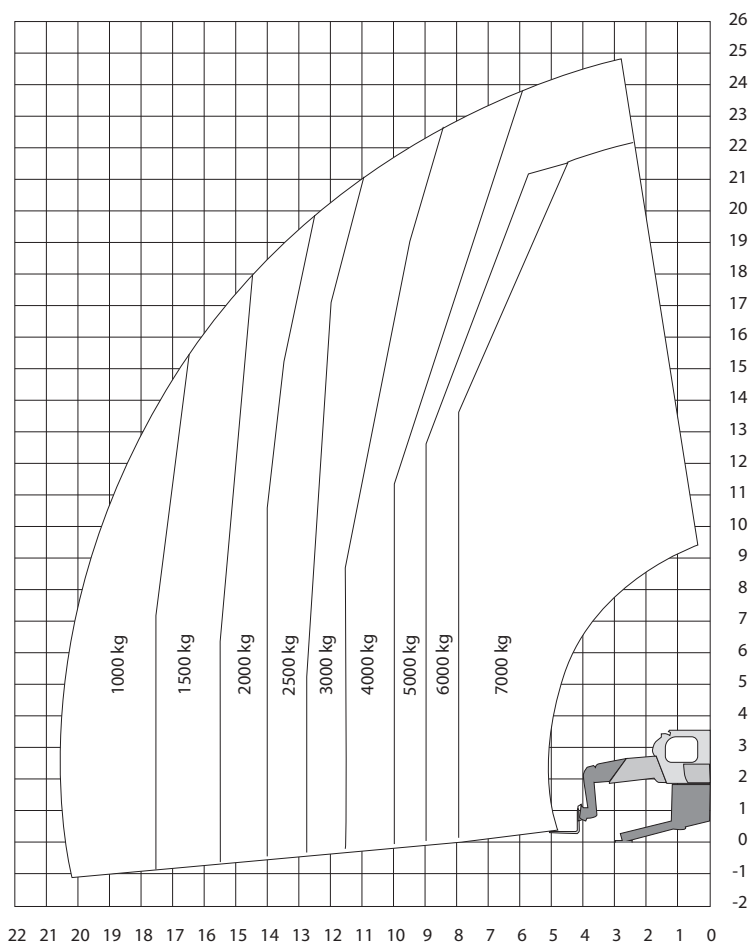

MRT2570 VISION+SE

Technische specificaties

Hefhoogte	24,80 m
Max. reikwijdte	20,50 m
Max. hefvermogen	7.000 kg
Doorrijhoogte	3,10 m
Lengte	8,87 m
Breedte	2,50 m
Banden	ruw terrein
Stempels	ja
Afstempelbreedte	6,06 m

Zwenkbereik	360° continu
Bodemvrijheid	0,36 m
Draaicirkel	8,74 m
Max. hellingshoek	10%
Gewicht	21.300 kg
Gebruik buiten	ja
Gebruik binnen	nee
Aandrijving	diesel/adblue
Max trekgewicht	10500da N