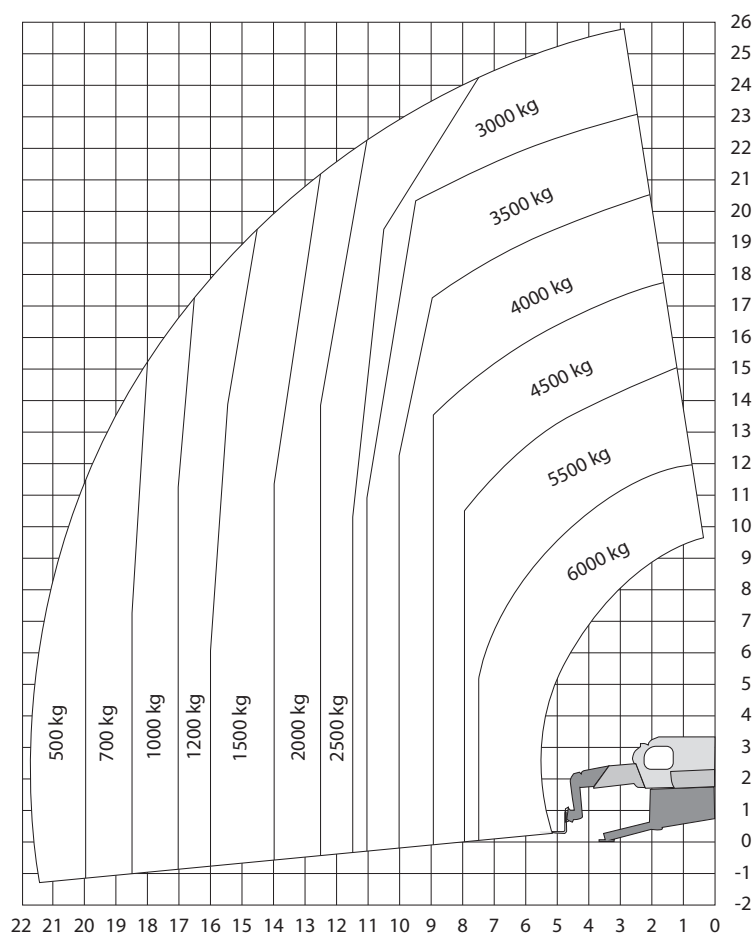

# MRT2660 VISION+SE

## Technische specificaties

Hefhoogte	25,90 m
Max. reikwijdte	21,70 m
Max. hefvermogen	6.000 kg
Doorrijhoogte	3,10 m
Lengte	9,28 m
Breedte	2,50
Banden	ruw terrein
Stempels	ja
Afstempelbreedte	5,78 m

Zwenkbereik	360° continu
Bodemvrijheid	0,36 m
Draaicirkel	4,22 m
Max. hellingshoek	10%
Gewicht	18.000 kg
Gebruik buiten	ja
Gebruik binnen	nee
Aandrijving	diesel/adblue
Max trekgewicht	10500da N