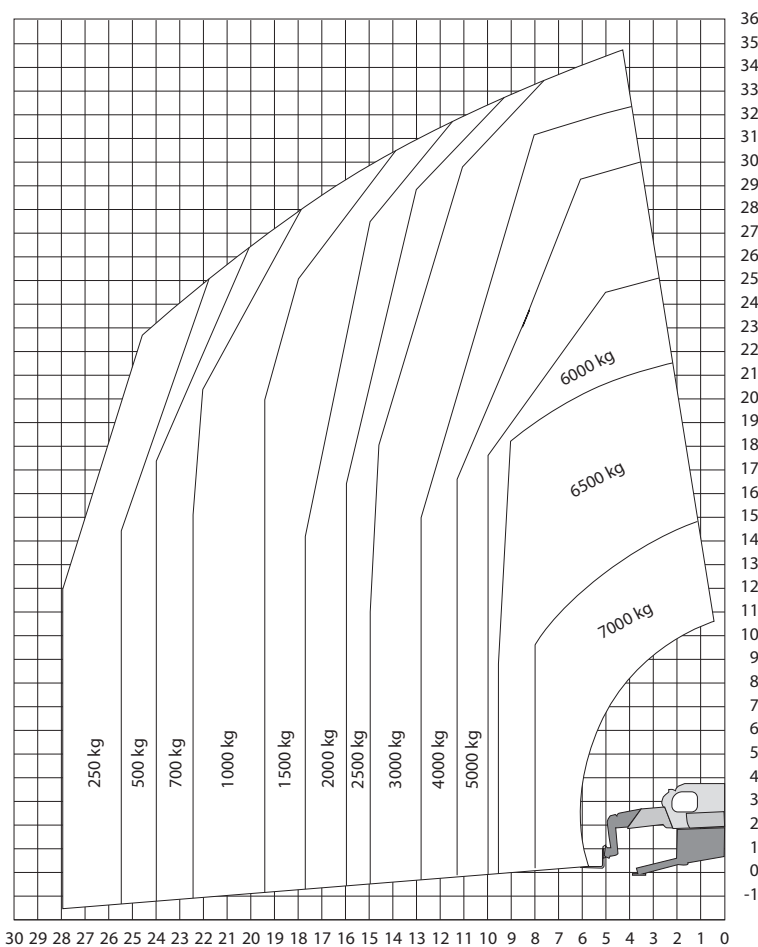

MRT3570 VISION+SE

Hefvermogen
7.000 kg

Technische specificaties

Hefhoogte	34,70 m
Max. reikwijdte	28,00 m
Max. hefvermogen	7.000 kg
Doorrijhoogte	3,26 m
Lengte	10,06 m
Breedte	2,50 m
Banden	ruw terrein
Stempels	ja
Afstempelbreedte	7,40 m

Zwenkbereik	360° continu
Bodemvrijheid	0,36 m
Draaicirkel	9,82 m
Max. hellingshoek	10%
Gewicht	23.800 kg
Gebruik buiten	ja
Gebruik binnen	nee
Aandrijving	diesel/adblue
Max trekgewicht	1050da N