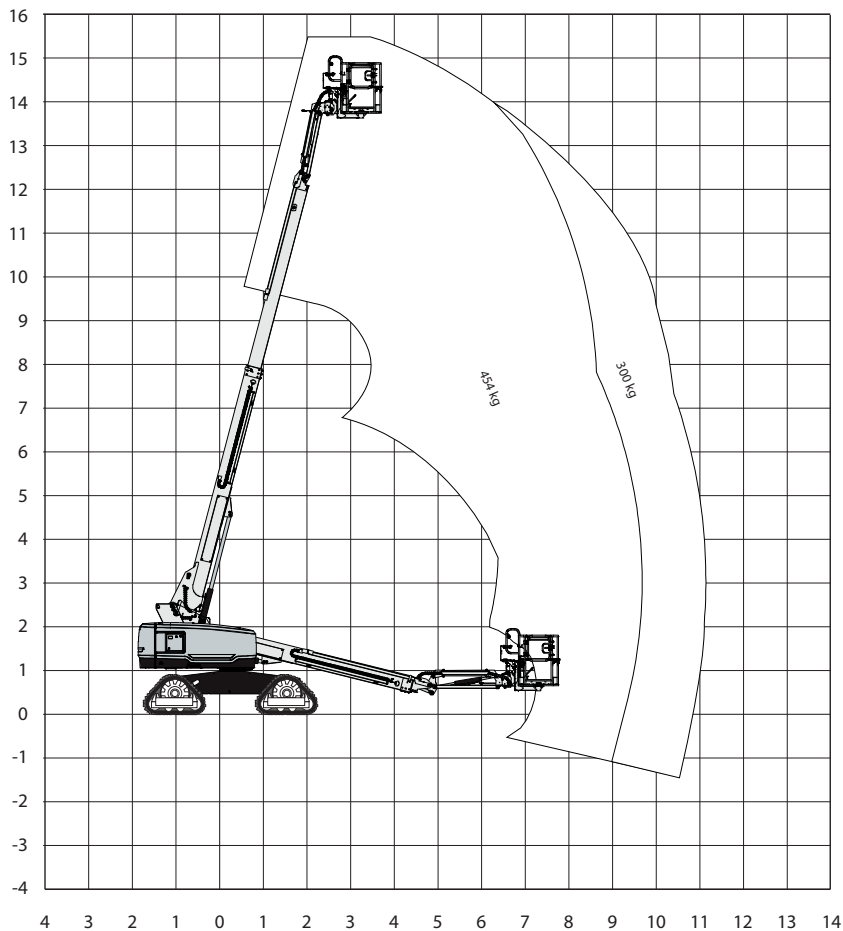

S45XC TRAX

Technische specificaties

Platformhoogte	13,56 m
Werkhoogte	15,56 m
Max. reikwijdte	11,20 m
Max. hefvermogen	300/454 kg
Platformlengte	1,83 m
Platformbreedte	0,76 m
Max. scheefstand	2,5°
Zwenkbereik	360° continu
Banden	rupsbanden
Doorrijhoogte	2,56 m
Lengte	9,47 m
Breedte	2,46 m

Wielbasis	2,46 m
Bodemvrijheid	0,30 m
Rijsnelheid in-/uitgeschoven	4,0 km/h / 0,3 km/h
Aandrijving	diesel
Gewicht	7.956 kg
Gebruik buiten	ja
Gebruik binnen	nee
Max. aantal pers. buiten	2
Max. hellingshoek	40%
Met Jib	ja
Generator	ja
220 V aansluiting	ja