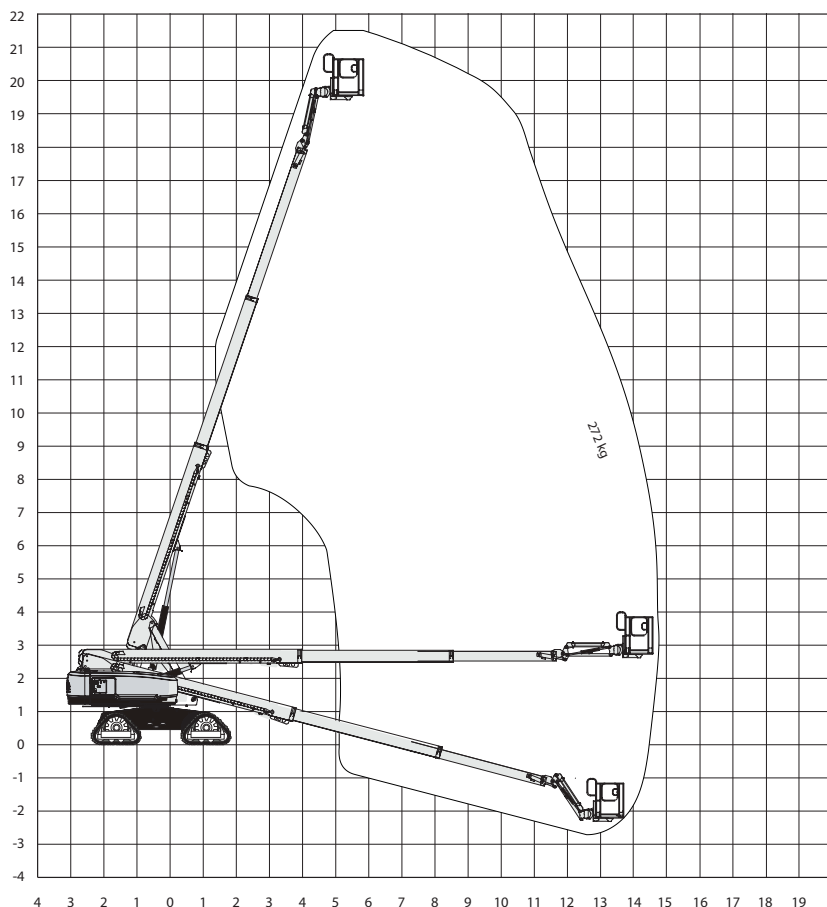

# S65XC TRAX 4M WERKBAK

**Werkhoogte**  
**21,80 m**

## Technische specificaties

<b>Platformhoogte</b>	<b>19,80 m</b>
<b>Werkhoogte</b>	<b>21,80 m</b>
<b>Max. reikwijdte</b>	<b>14,50 m</b>
<b>Max. hefvermogen</b>	<b>272 kg</b>
<b>Platformlengte</b>	<b>4,00 m</b>
<b>Platformbreedte</b>	<b>0,76 m</b>
<b>Max. scheefstand</b>	<b>3°</b>
<b>Zwenkbereik</b>	<b>360° continu</b>
<b>Banden</b>	<b>rupsbanden</b>
<b>Lengte</b>	<b>9,80 m</b>
<b>Breedte</b>	<b>2,49 m</b>

<b>Wielbasis</b>	<b>2,50 m</b>
<b>Bodemvrijheid</b>	<b>0,41 m</b>
<b>Rijsnelheid ingeschoven</b>	<b>3,7 km/h</b>
<b>Rijsnelheid uitgeschoven</b>	<b>0,2 km/h</b>
<b>Aandrijving</b>	<b>diesel</b>
<b>Gewicht</b>	<b>13.254 kg</b>
<b>Max. aantal pers. buiten</b>	<b>2</b>
<b>Max. hellingshoek</b>	<b>45%</b>
<b>Generator</b>	<b>ja</b>