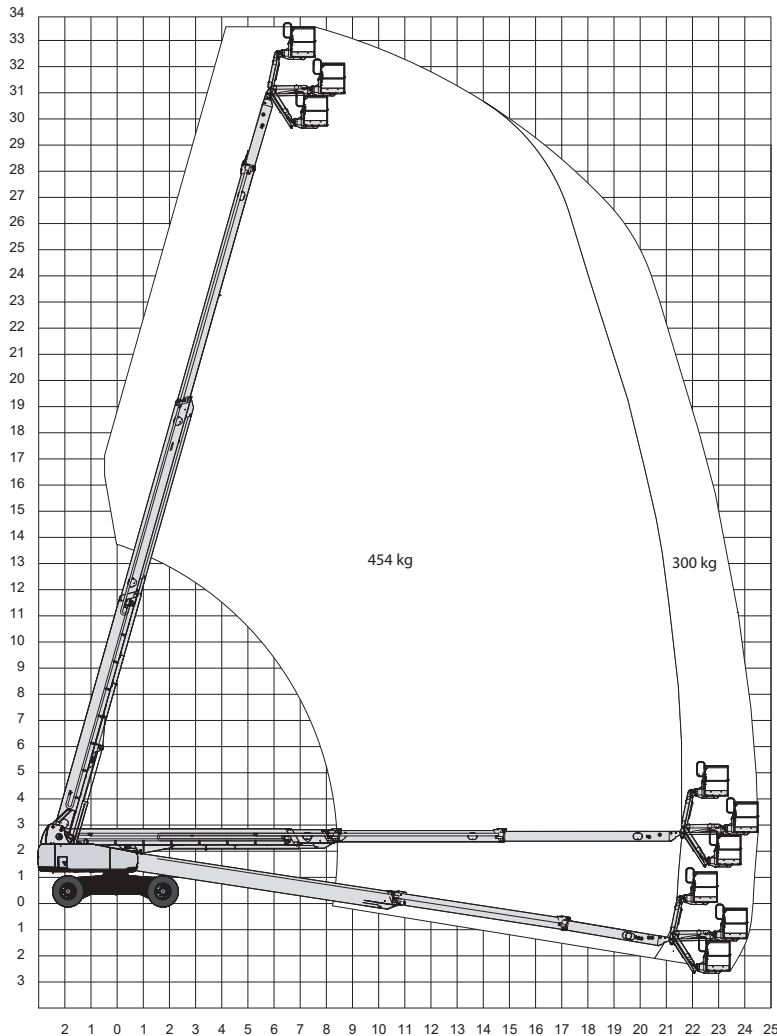

SX-105 XC

Werkhoogte
34,00 m

Technische specificaties

Platformhoogte	32,00 m
Werkhoogte	34,00 m
Max. reikwijdte	24,38 m
Max. hefvermogen	300 / 454 kg
Platformlengte	2,44 m
Platformbreedte	0,91 m
Max. scheefstand	2,5/5°
Zwenkbereik	360° continu
Breed zeten	ja
Banden	ruw terrein
Doorrijhoogte	3,05 m
Lengte	14,02 m
Breedte/uitgeschoven	2,49/3,94 m

Wielbasis	4,11 m
Bodemvrijheid	0,38 m
Rijsnelheid in-/uitgeschoven	4,9 km/h / 0,6 km/h
Aandrijving	diesel
Gewicht	20.248 kg
Gebruik buiten	ja
Gebruik binnen	nee
Max. aantal pers. buiten	2
Max. hellingshoek	40%
Met Jib	ja
Generator	ja
220 V aansluiting	ja