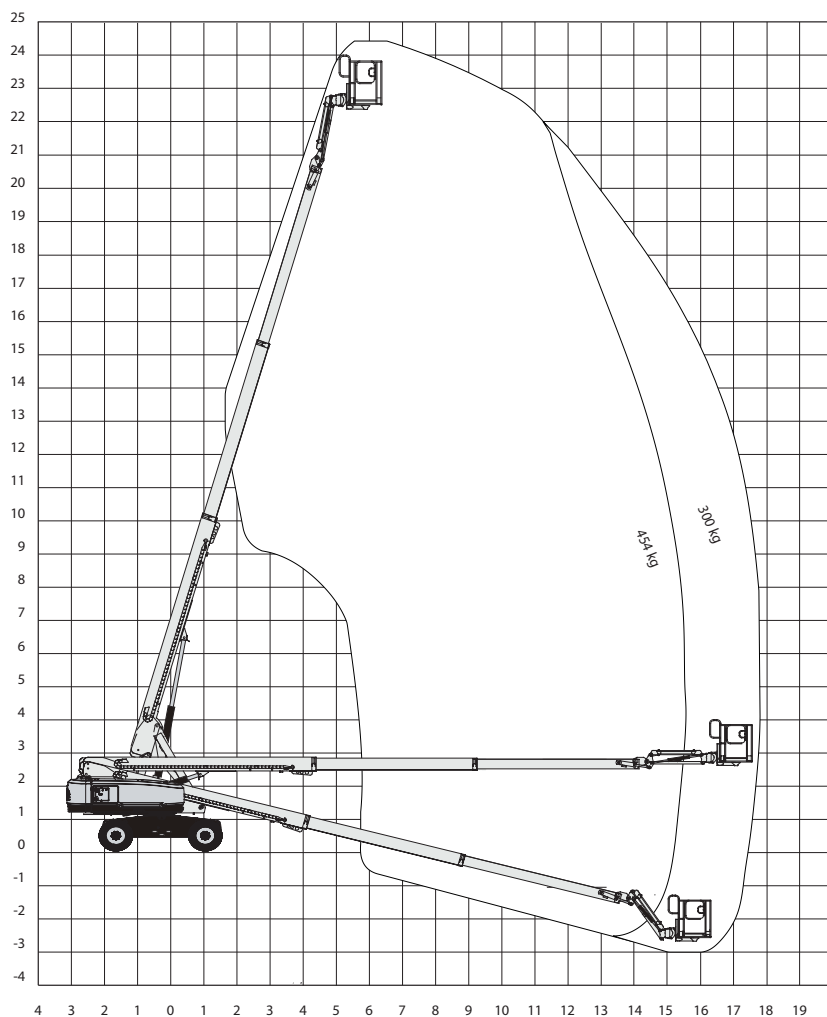

## Technische specificaties

Platformhoogte	22,40 m
Werkhoogte	24,40 m
Max. reikwijdte	17,90 m
Max. hefvermogen	300/454 kg
Platformlengte	2,44 m
Platformbreedte	0,91 m
Draaicirkel	5,58 m
Zwenkbereik	360° continu
Doorrijhoogte	2,76 m
Banden	ruw terrein non marking
Lengte	10,30 m
Breedte	2,49 m

Wielbasis	2,52 m
Bodemvrijheid	0,41 m
Rijsnelheid ingeschoven	5,5 km/h
Aandrijving	elektro
Gewicht	13.200 kg
Gebruik buiten	ja
Gebruik binnen	ja
Max. aantal pers. buiten/binnen	3
Max. hellingshoek	45%
Met Jib	ja
Generator	nee
220 V aansluiting	nee