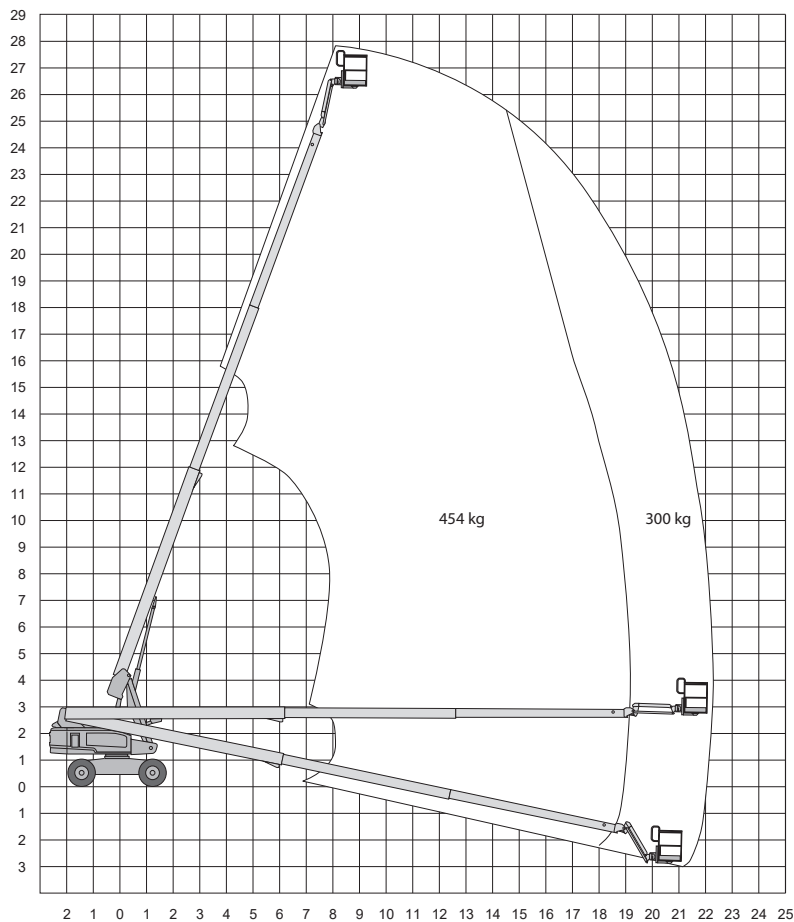

ZT26 JE

Technische specificaties

Platformhoogte	26,70 m
Werkhoogte	28,70 m
Max. reikwijdte	22,10 m
Max. hefvermogen	300/454 kg
Platformlengte	2,44 m
Platformbreedte	0,91 m
Draaicirkel	6,16 m
Zwenkbereik	360° continu
Doorrijhoogte	2,82 m
Banden	ruw terrein non marking
Lengte	11,91 m
Breedte	2,49 m

Wielbasis	2,80 m
Bodemvrijheid	0,41 m
Rijsnelheid ingeschoven	5,5 km/h
Aandrijving	elektro
Gewicht	17.600 kg
Gebruik buiten	ja
Gebruik binnen	ja
Max. aantal pers. buiten/binnen	3
Max. hellingshoek	45%
Met Jib	ja
Generator	nee
220 V aansluiting	nee