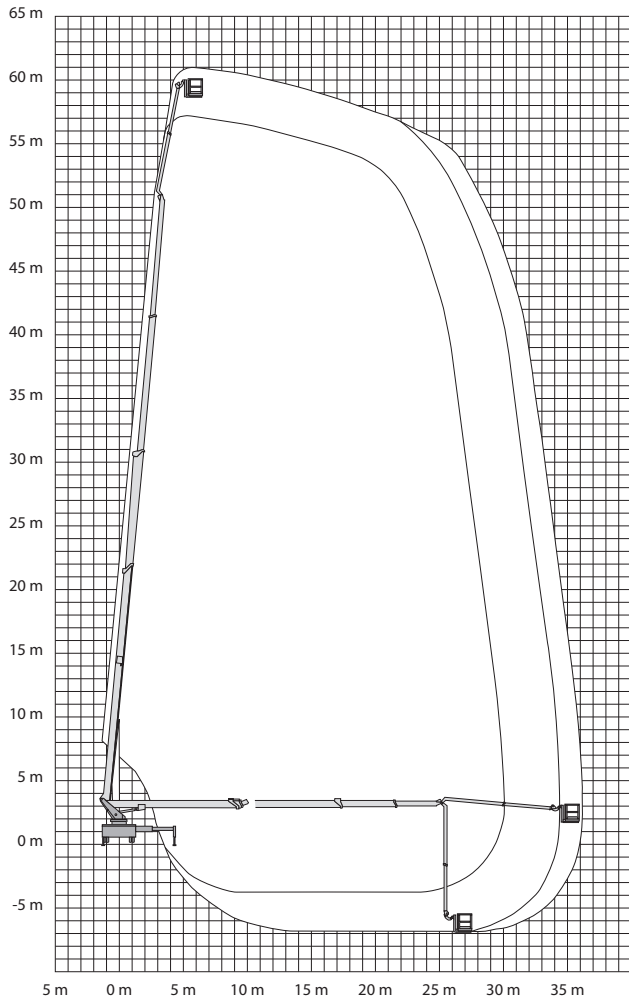

# WT 610

## Technische specificaties

<b>Werkhoogte</b>	61,00 m
<b>Max. reikwijdte</b>	36,00 m
<b>Max. hefvermogen</b>	600 kg
<b>Platformafmeting (LxB)</b>	0,97 m
<b>Platformrotatie</b>	80°
<b>Zwenkbereik</b>	360°
<b>Min. afstempelbreedte</b>	2,50 m
<b>Max. afstempelbreedte</b>	8,30 m
<b>Afstempelbaar tot helling van</b>	2,5°/4°
<b>Max. scheefstand</b>	2°
<b>220V aansluiting</b>	ja
<b>Omvormer</b>	ja

<b>Lengte</b>	12,50 m
<b>Breedte</b>	2,50 m
<b>Hoogte</b>	4,00 m
<b>Gewicht</b>	32000 kg
<b>Max. aantal pers. buiten</b>	4