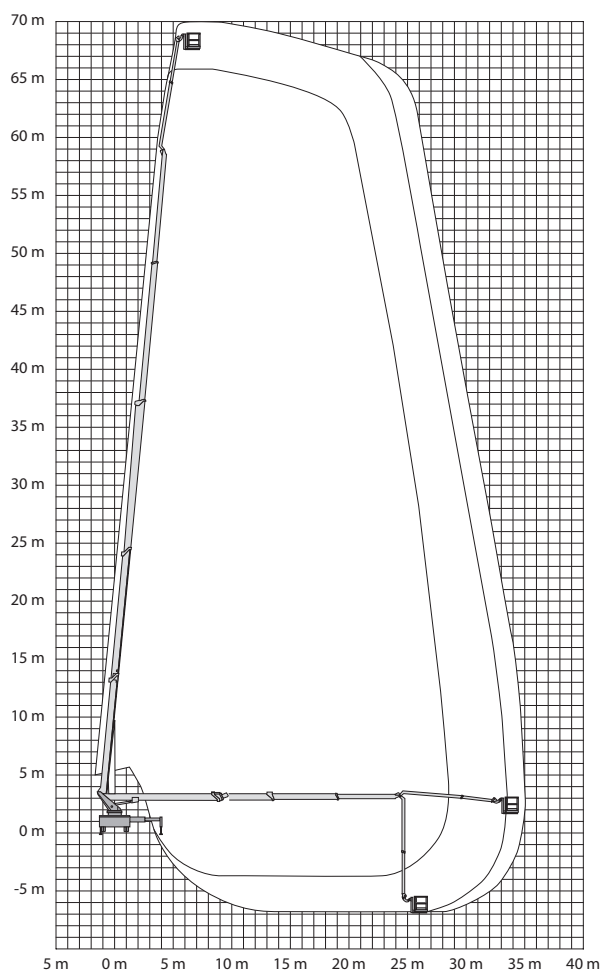

# WT 700

## Technische specificaties

<b>Werkhoogte</b>	70,00 m
<b>Max. reikwijdte</b>	35,00 m
<b>Max. hefvermogen</b>	600 kg
<b>Platformafmeting (LxB)</b>	390 x 0,97 m
<b>Platformrotatie</b>	80°
<b>Zwenkbereik</b>	360°
<b>Min. afstempelbreedte</b>	2,50 m
<b>Max. afstempelbreedte</b>	8,30 m
<b>Afstempelbaar tot helling van</b>	2,5°/4°
<b>Max. scheefstand</b>	2°
<b>220V aansluiting</b>	ja
<b>Omvormer</b>	ja

<b>Lengte</b>	13,80 m
<b>Breedte</b>	2,50 m
<b>Hoogte</b>	4,00 m
<b>Gewicht</b>	33000 kg
<b>Max. aantal pers. buiten</b>	4