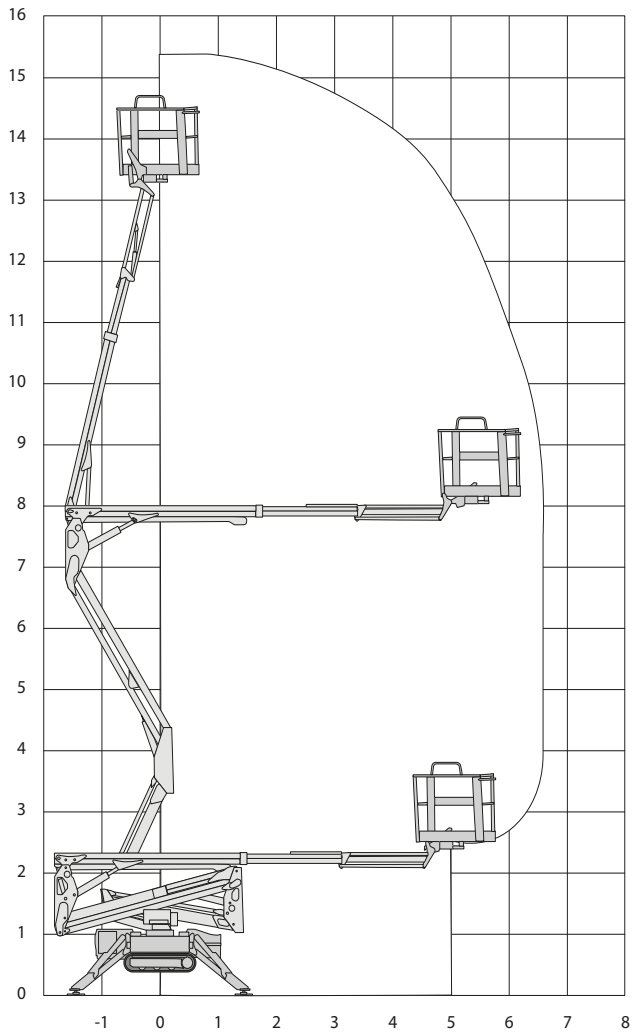

X15J PLUS

Werkhoogte
15,30 m

Technische specificaties

| | |
|-------------------------|------------------------|
| Platformhoogte | 13,40 m |
| Werkhoogte | 15,30 m |
| Max. reikwijdte | 6,60 m |
| Knikhoogte | 7,00 m |
| Max. hefvermogen | 230 kg |
| Platformlengte | 1,34 m |
| Platformbreedte | 0,69 m |
| Max. scheefstand | 1° |
| Banden | non-marking rupsbanden |
| Zwenkbereik | 360° |
| Doorrijhoogte | 1,99 m |
| Lengte | 4,02/3,40 m |
| Breedte | 0,75 m |

| | |
|--------------------------------------|--------------|
| Stempels | ja |
| Afstempelbreedte/-lengte | 2,80/ 2,80 m |
| Afstempelbaar tot helling van | 12° |
| Max. hellingshoek | 28,7% |
| Rijsnelheid | 2,6/1,4 km/h |
| Aandrijving | diesel/220V |
| Gewicht | 1910 kg |
| Gebruik buiten | ja |
| Gebruik binnen | ja |
| Max. aantal pers. buiten | 2 |
| Max. aantal pers. binnen | 2 |
| 220 V aansluiting | ja |
| Generator | nee |