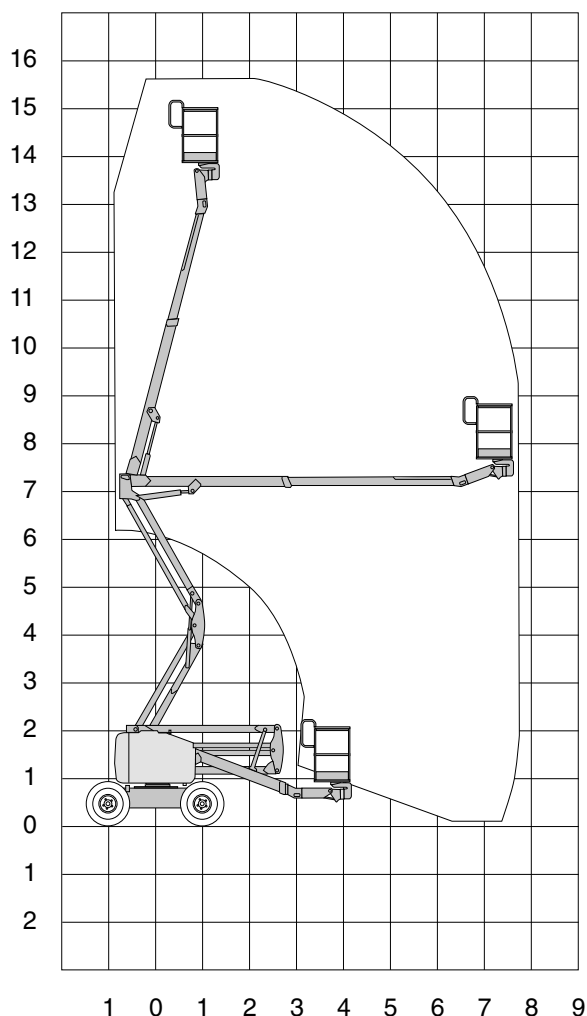

Z45/25J RT

Technische specificaties

Platformhoogte	14,00 m
Werkhoogte	15,90 m
Max. reikwijdte	7,25 m
Knikhoogte	7,37 m
Max. hefvermogen	227 kg
Platformlengte	1,83 m
Platformbreedte	0,76 m
Max. scheefstand	3°
Banden	ruw terrein
Zwenkbereik	355°
Doorrijhoogte	2,13 m
Lengte	6,65 m
Breedte	2,29 m

Wielbasis	2,03 m
Bodemvrijheid	0,39 m
Max. hellingshoek	45%
Rijsnelheid in-/uitgeschoven	7,2 km/h/1,1km/h
Aandrijving	diesel
Gewicht	6.350 kg
Gebruik buiten	ja
Gebruik binnen	nee
Max. aantal pers. buiten	2
220 V aansluiting	ja
Generator	ja