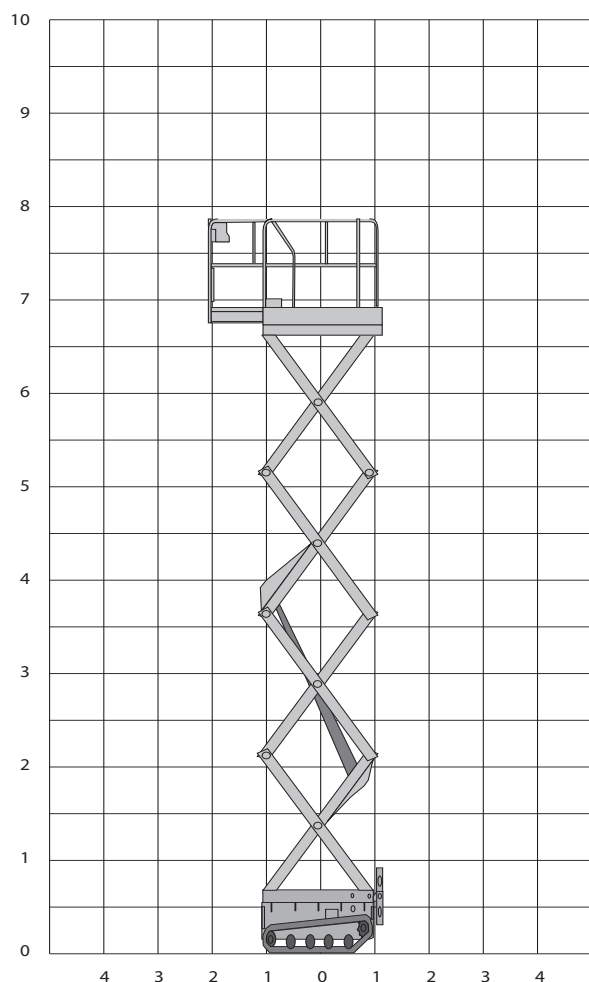

ZS0610CO

Werkhoogte
8,80 m

Technische specificaties

Platformhoogte	6,80 m
Werkhoogte	8,80 m
Max. hefvermogen	250 kg
Platformlengte/uitgeschoven	1,94/2,85 m
Platformverlenging	0,91 m
Platformbreedte	0,95 m
Max. scheidstand	2°
Hoogte (+leuning)	2,26 m
Hoogte (-leuning)	1,77 m
Stempels	nee
Banden	non-marking rupsbanden
Lengte	2,10 m

Breedte	1,05 m
Bodemvrijheid	0,12 m
Rijsnelheid in-/uitgeschoven	2,0 km/h/0 km/h
Aandrijving	accu
Gewicht	1700 kg
Gebruik buiten	ja
Gebruik binnen	ja
Max. aantal pers. binnen	2
Max. aantal pers. buiten	1
Max. hellingshoek	30°
Rijdt op volle hoogte	nee
Generator	nee